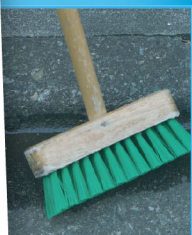

# 滑りに、台車に、薬品に強い 最強の長靴 PHG1000スーパー新発売。

厨房 清掃 製造業 に幅広く活躍!

全方向の滑りに強い  
ハイグリップスーパー底

靴底パターンを斜めに配置する事で前後だけでなく、横・斜め方向へのグリップ力を強化。更に、硬い金属面やタイル等の凹凸のある床が混在する環境でも高い耐滑性を発揮します。交換時期の目安となるスリップサイン付。

特許取得

## 台車から小指も守る プロテクトウズ5先芯

台車の車輪が衝突しても小指部に乗り上げない、ミドリ安全独自開発のウイング付き小指保護先芯。軽量の樹脂タイプで落下物からもつま先を保護してくれます。

特許取得

※PHG1000スーパーの小指保護性能は車輪径:20cm、総重量:500kgの台車を歩きよりやや早い速度5~6km/hで足小指部に衝突させた場合を想定しております。

ブラック

ホワイト